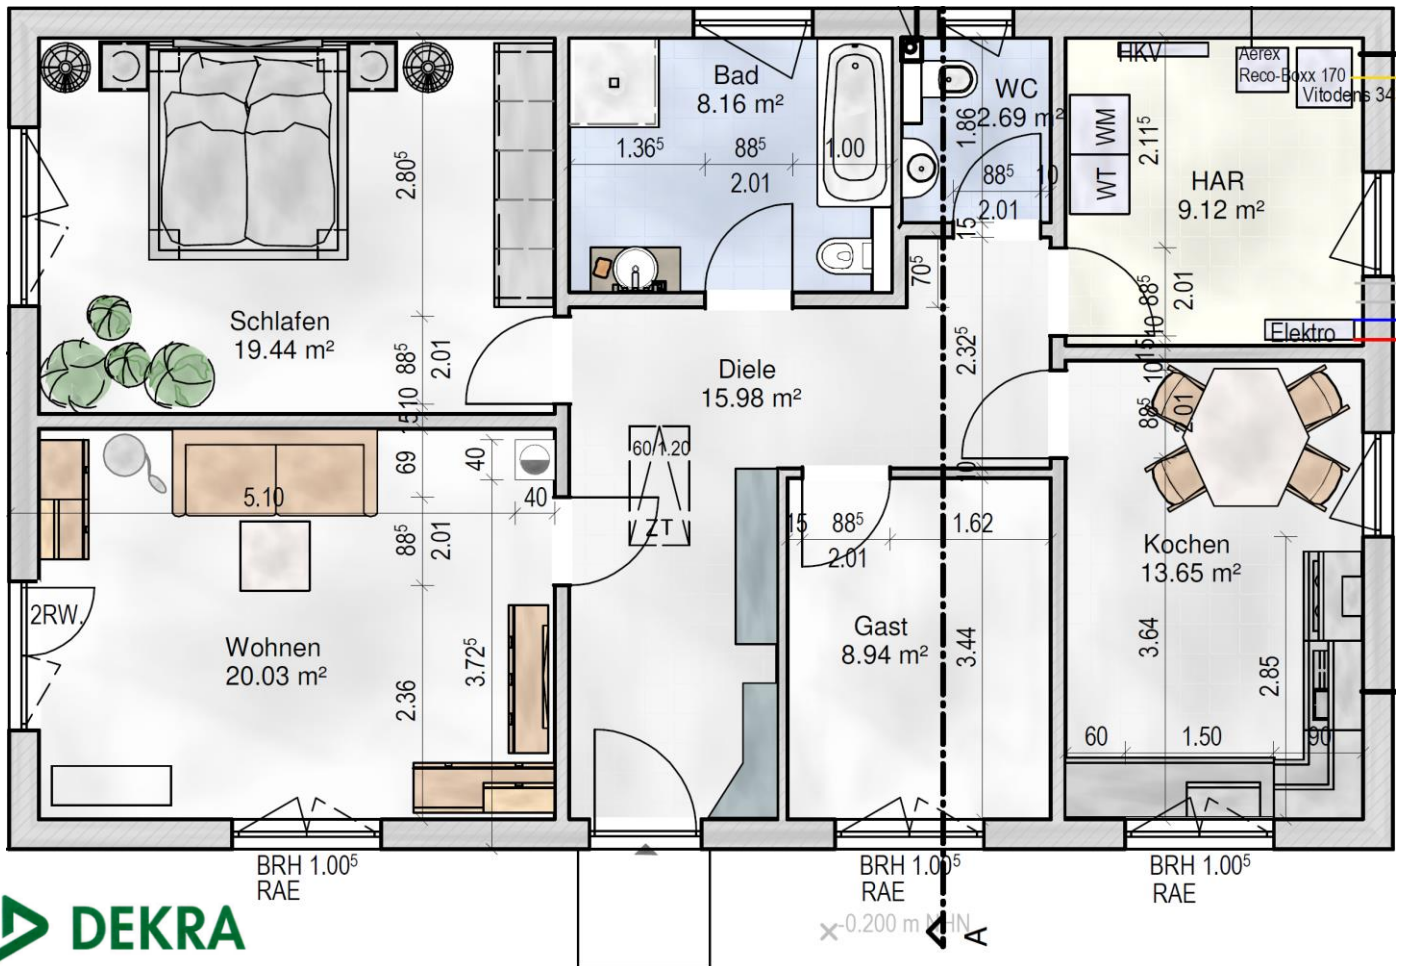

Bau- & Hausbesichtigung

Bungalow (WFL ca. 98,01 m²; NGF ca. 99,76 m²)

Wo: 15537 Erkner

Wann: nach Abstimmung

Elbe Haus® - Beratungsbüro Berlin Brandenburg

Im „Havel Park Dallgow“ - 14624 Dallgow, Döberitzer Weg 3