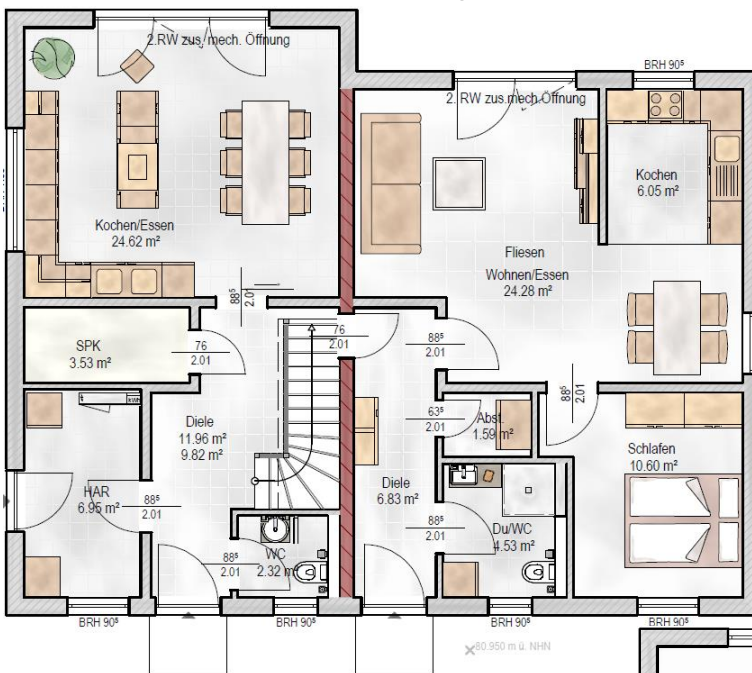

Bau- & Hausbesichtigung

Stadtvilla mit Einliegerwohnung (WFL ca. 202,71, NGF ca. 211,99 m²)

Wo: 14822 Borkheide

Wann: nach Abstimmung

Elbe Haus® - Beratungsbüro Berlin Brandenburg

Im „Havel Park Dallgow“ - 14624 Dallgow, Döberitzer Weg 3