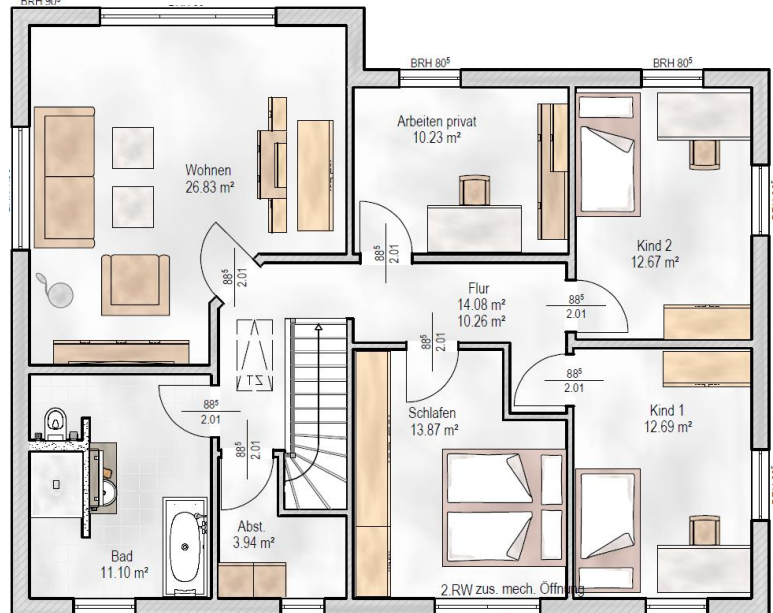

Bau- & Hausbesichtigung

Stadtvilla mit Einliegerwohnung (WFL ca. 202,71, NGF ca. 211,99 m²)

Wo: 14822 Borkheide

Wann: nach Abstimmung

Elbe Haus® - Beratungsbüro Berlin Brandenburg

Im „Havel Park Dallgow“ - 14624 Dallgow, Döberitzer Weg 3